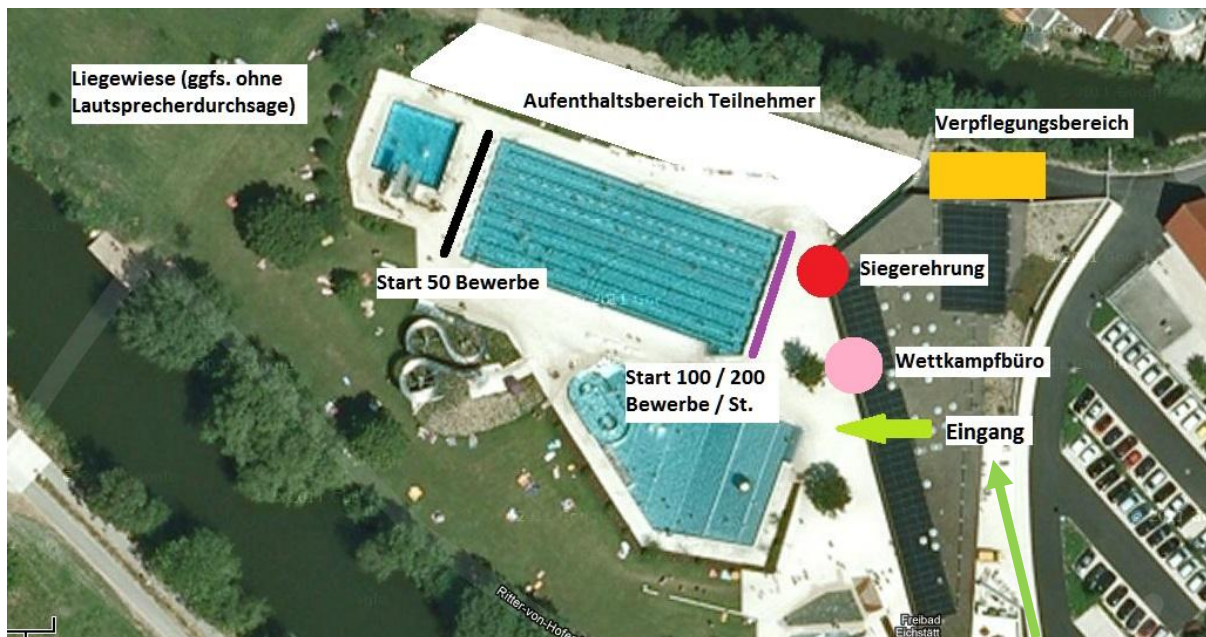

## **11. Sonstiges**

Im Regenfall bestehen jedoch nur eingeschränkt Unterstellmöglichkeiten im Bad. Wir empfehlen deshalb ggfs. wetterfeste Bekleidung.

Der PSV Eichstätt haftet nicht für Unfälle, Diebstähle oder Beschädigungen. Es gilt die Badeordnung des Inselbades Eichstätt.

Wir bitten die Mannschaftsführer für Ordnung zu sorgen und die Wiesen sauber zu hinterlassen. Zelte und Pavillons dürfen im Liegewiesenbereich aufgestellt werden.

Den Anordnungen des Badpersonals sowie den Verantwortlichen des PSV Eichstätt ist uneingeschränkt Folge zu leisten.

## Übersicht Inselbad Eichstätt

Ihr erreicht das Inselbad von den Parkplätzen „Freiwasserstraße“ vom grünen Pfeil aus kommend.

Für alle Teilnehmer ist die Wiese hinter den Steinstufen (weißer Bereich) reserviert. Dorthin werden die Lautsprecherdurchsagen auch übertragen. Es kann selbstverständlich auch die restliche Wiese benutzt werden, allerdings ist die Übertragung der Durchsagen dorthin nicht gewährleistet!